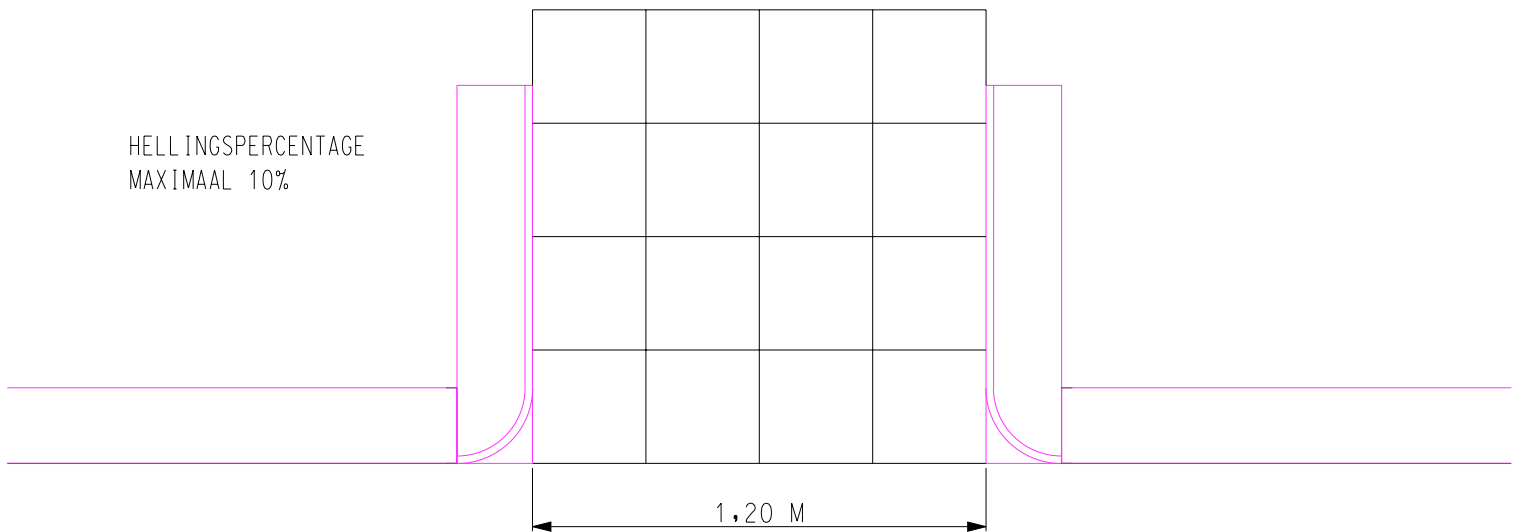

## Verlaagde band constructie

- INRITVERLOOPBAND 180/200X250 MM: 2 STUKS
- TEGELS 300X300X60 MM ZWART, WAFELSTRUCTUUR: 16 STUKS

## Eindband constructie

- TROTTOIREINDBAND 180X200X250 MM: 2 STUKS.
- TEGELS 300X300X60 MM ZWART, WAFELSTRUCTUUR: 16 STUKS.