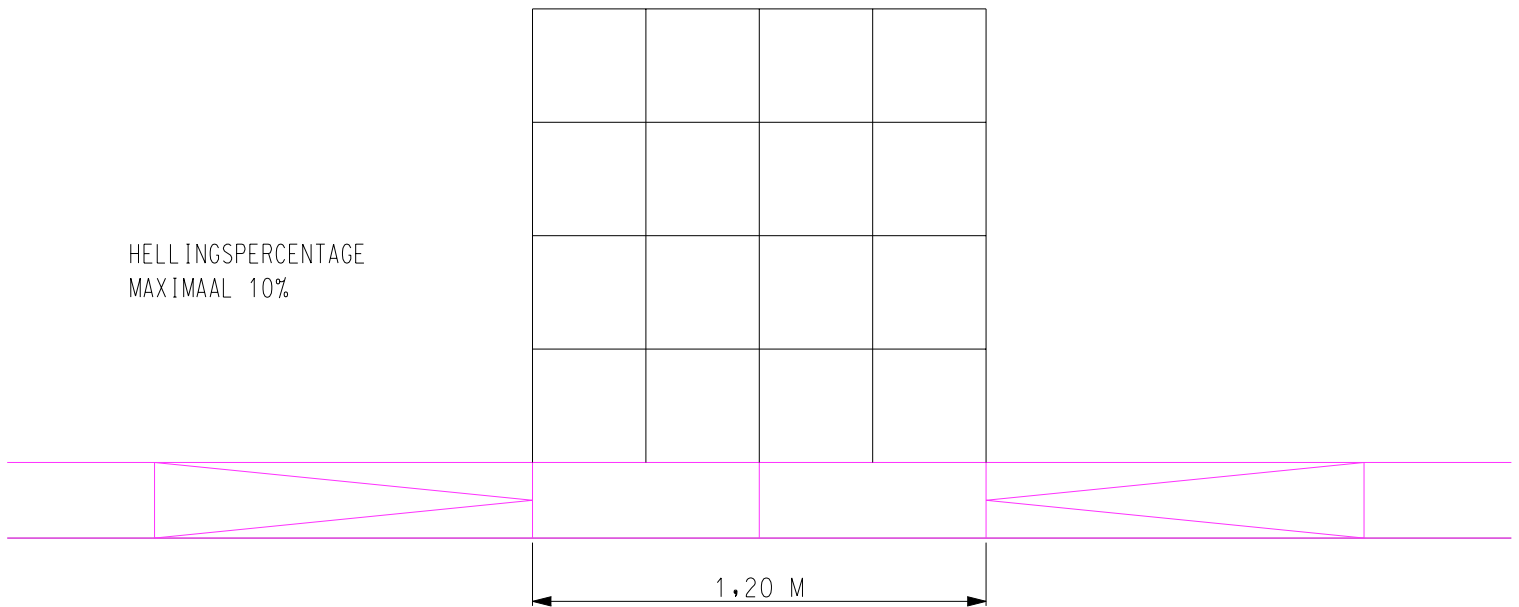

## Verlaagde band constructie

- INRITVERLOOPBAND 180/200X250 MM: 2 STUKS
- TEGELS 300X300X60 MM ZWART, WAFELSTRUCTUUR: 16 STUKS

## Eindband constructie

- TROTTOIREINDBAND 180X200X250 MM: 2 STUKS.
- TEGELS 300X300X60 MM ZWART, WAFELSTRUCTUUR: 16 STUKS.