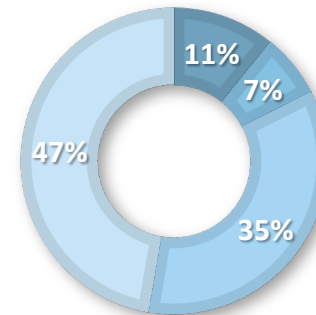

» Geffenaren

- ik doe mee
- weet niet
- nee liever niet

» In-/omwonenden studiegebied

Hoe kijkt u aan tegen een nul-op-de-meter-woning als dit in de aanschaf duurder is, dan een standaard woning?

» Geffenaren

» In-/omwonenden studiegebied

Voorkeur Woningstijl

(1) Klassiek

(2) Modern

(3) Landelijk

(4) Dorps

» Geffenaren

- (1) een klassieke / traditionele stijl
- (2) een moderne / hedendaagse stijl
- (3) een landelijke stijl
- (4) een dorpsse stijl

» In-/omwonenden studiegebied

- (1) een klassieke / traditionele stijl
- (2) een moderne / hedendaagse stijl
- (3) een landelijke stijl
- (4) een dorpsse stijl

Welke woonvorm heeft uw voorkeur?

- (1) Wonen aan het groen
- (2) Wonen aan een woonstraat