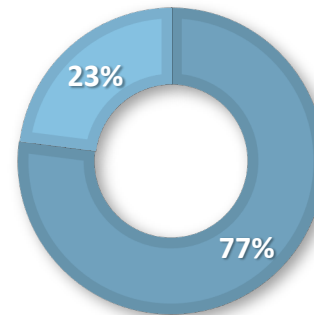

» In-/omwonenden studiegebied

Voorkeur Woningstijl

(1) Klassiek

(2) Modern

(3) Landelijk

(4) Dorps

» Geffenaren

- (1) een klassieke / traditionele stijl
- (2) een moderne / hedendaagse stijl
- (3) een landelijke stijl
- (4) een dorpsse stijl

» In-/omwonenden studiegebied

- (1) een klassieke / traditionele stijl
- (2) een moderne / hedendaagse stijl
- (3) een landelijke stijl
- (4) een dorpsse stijl

Welke woonvorm heeft uw voorkeur?

- (1) Wonen aan het groen
- (2) Wonen aan een woonstraat

» Geffenaren

- (1) Wonen aan het groen
- (2) Wonen aan een woonstraat

» In-/omwonenden studiegebied

Stel u gaat wonen in 't Veld. In welke woonvorm heeft u dan interesse?

» Geffenaren

Stel u gaat wonen in 't Veld. In welke woonvorm heeft u dan interesse?