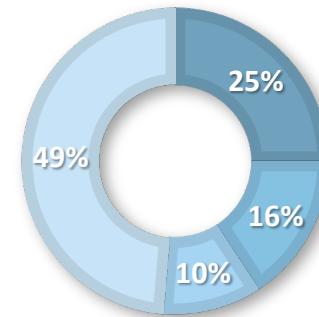

Uitkomsten 2^e enquête Maptionnaire

maptionnaire

- » Enquête van 19 mei t/m 30 mei
- » 172 inzendingen
- » 2973 geplaatste commentaren, reacties, teksten en vinkjes
- » 162 reacties op de kaart

Bent u bereidt om iets verder te lopen naar de parkeerplaats van uw auto.
Met als gevolg dat u dan in meer groen woont?

» Geffenaren

» In-/omwonenden studiegebied

Bent u bereidt om uw autogebruik te beperken tot 1 eigen auto?

- ja
- misschien
- weet niet
- nee

» Geffenaren

- ja
- misschien
- weet niet
- nee

» In-/omwonenden studiegebied