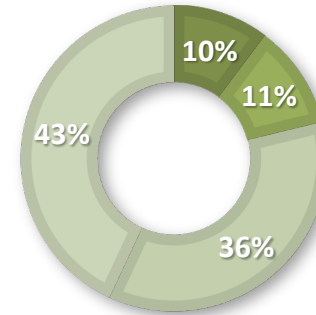

» Geffenaren

- ik doe mee
- weet niet
- nee liever niet

» In-/omwonenden studiegebied

Hoe kijkt u aan tegen een nul-op-de-meter-woning als dit in de aanschaf duurder is, dan een standaard woning?

» Geffenaren

» In-/omwonenden studiegebied

Voorkeur Woningstijl

(1) Klassiek

(2) Modern

(3) Landelijk

(4) Dorps

» Geffenaren

- (1) een klassieke / traditionele stijl
- (2) een moderne / hedendaagse stijl
- (3) een landelijke stijl
- (4) een dorpsse stijl

» In-/omwonenden studiegebied

- (1) een klassieke / traditionele stijl
- (2) een moderne / hedendaagse stijl
- (3) een landelijke stijl
- (4) een dorpsse stijl

Welke woonvorm heeft uw voorkeur?

- (1) Wonen aan het groen
- (2) Wonen aan een woonstraat