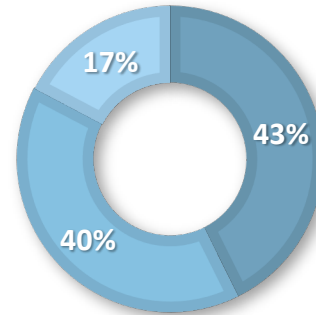

- ik doe mee
- weet niet
- nee liever niet

» Geffenaren

- ik doe mee
- weet niet
- nee liever niet

» In-/omwonenden studiegebied

Hoe kijkt u aan tegen een nul-op-de-meter-woning?

- ik doe mee
- weet niet
- nee liever niet

» Geffenaren

- ik doe mee
- weet niet
- nee liever niet

» In-/omwonenden studiegebied

Hoe kijkt u aan tegen een nul-op-de-meter-woning als dit in de aanschaf duurder is, dan een standaard woning?

» Geffenaren