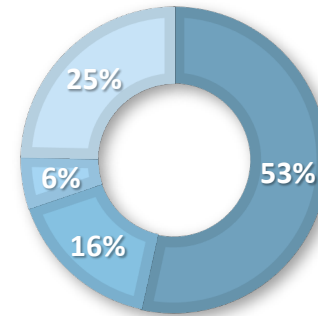

» In-/omwonenden studiegebied