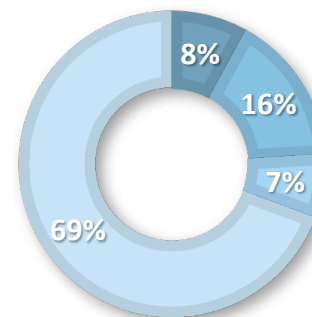

Uitkomsten 2^e enquête Maptionnaire

maptionnaire

- » Enquête van 19 mei t/m 30 mei
- » 172 inzendingen
- » 2973 geplaatste commentaren, reacties, teksten en vinkjes
- » 162 reacties op de kaart

Bent u bereidt om iets verder te lopen naar de parkeerplaats van uw auto.
Met als gevolg dat u dan in meer groen woont?

» Geffenaren

» In-/omwonenden studiegebied

Bent u bereidt om uw autogebruik te beperken tot 1 eigen auto?

- ja
- misschien
- weet niet
- nee

» Geffenaren

- ja
- misschien
- weet niet
- nee

» In-/omwonenden studiegebied

Vindt u het interessant om gebruik te maken van een deelauto?

■ ja
■ misschien
■ weet niet
■ nee

» Geffenaren

■ ja
■ misschien
■ weet niet
■ nee

» In-/omwonenden studiegebied

Vindt u het interessant dat er oplaadplekken voor elektrische auto's in het openbaar gebied zijn?