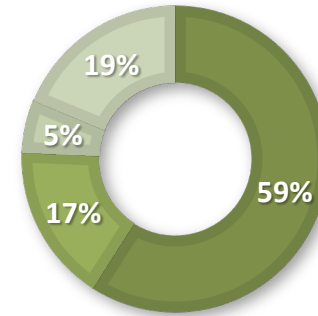

Uitkomsten 2^e enquête Maptionnaire

maptionnaire

- » Enquête van 19 mei t/m 30 mei
- » 172 inzendingen
- » 2973 geplaatste commentaren, reacties, teksten en vinkjes
- » 162 reacties op de kaart

Bent u bereidt om iets verder te lopen naar de parkeerplaats van uw auto.
Met als gevolg dat u dan in meer groen woont?

» Geffenaren

» In-/omwonenden studiegebied

Bent u bereidt om uw autogebruik te beperken tot 1 eigen auto?

- ja
- misschien
- weet niet
- nee

» Geffenaren

- ja
- misschien
- weet niet
- nee

» In-/omwonenden studiegebied

Vindt u het interessant om gebruik te maken van een deelauto?

■ ja
■ misschien
■ weet niet
■ nee

» Geffenaren

■ ja
■ misschien
■ weet niet
■ nee

» In-/omwonenden studiegebied

Vindt u het interessant dat er oplaadplekken voor elektrische auto's in het openbaar gebied zijn?