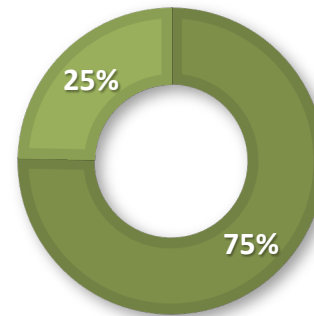

Welke woonvorm heeft uw voorkeur?

- (1) Wonen aan het groen
- (2) Wonen aan een woonstraat

» Geffenaren