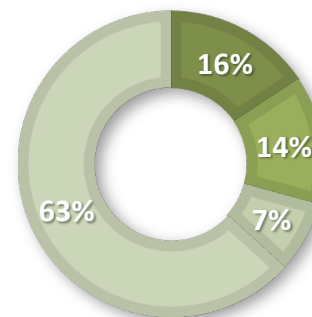

Uitkomsten 2^e enquête Maptionnaire

maptionnaire

- » Enquête van 19 mei t/m 30 mei
- » 172 inzendingen
- » 2973 geplaatste commentaren, reacties, teksten en vinkjes
- » 162 reacties op de kaart

Bent u bereidt om iets verder te lopen naar de parkeerplaats van uw auto.
Met als gevolg dat u dan in meer groen woont?

» Geffenaren

» In-/omwonenden studiegebied

Bent u bereidt om uw autogebruik te beperken tot 1 eigen auto?

- ja
- misschien
- weet niet
- nee

» Geffenaren

- ja
- misschien
- weet niet
- nee

» In-/omwonenden studiegebied

Vindt u het interessant om gebruik te maken van een deelauto?

■ ja
■ misschien
■ weet niet
■ nee

» Geffenaren

■ ja
■ misschien
■ weet niet
■ nee

» In-/omwonenden studiegebied

Vindt u het interessant dat er oplaadplekken voor elektrische auto's in het openbaar gebied zijn?