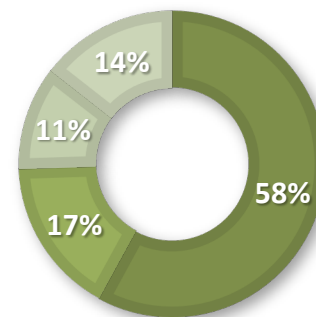

Vindt u het interessant om een oplaadplek aan uw eigen woning te hebben, wanneer dit als extra optie door de verkoper wordt aangeboden?

- ja
- misschien
- weet niet
- nee

» Geffenaren