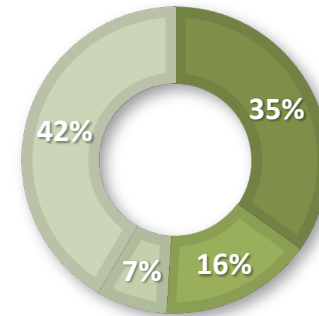

Uitkomsten 2^e enquête Maptionnaire

maptionnaire

- » Enquête van 19 mei t/m 30 mei
- » 172 inzendingen
- » 2973 geplaatste commentaren, reacties, teksten en vinkjes
- » 162 reacties op de kaart

Bent u bereidt om iets verder te lopen naar de parkeerplaats van uw auto.
Met als gevolg dat u dan in meer groen woont?

» Geffenaren

» In-/omwonenden studiegebied

Bent u bereidt om uw autogebruik te beperken tot 1 eigen auto?

- ja
- misschien
- weet niet
- nee

» Geffenaren

- ja
- misschien
- weet niet
- nee

» In-/omwonenden studiegebied