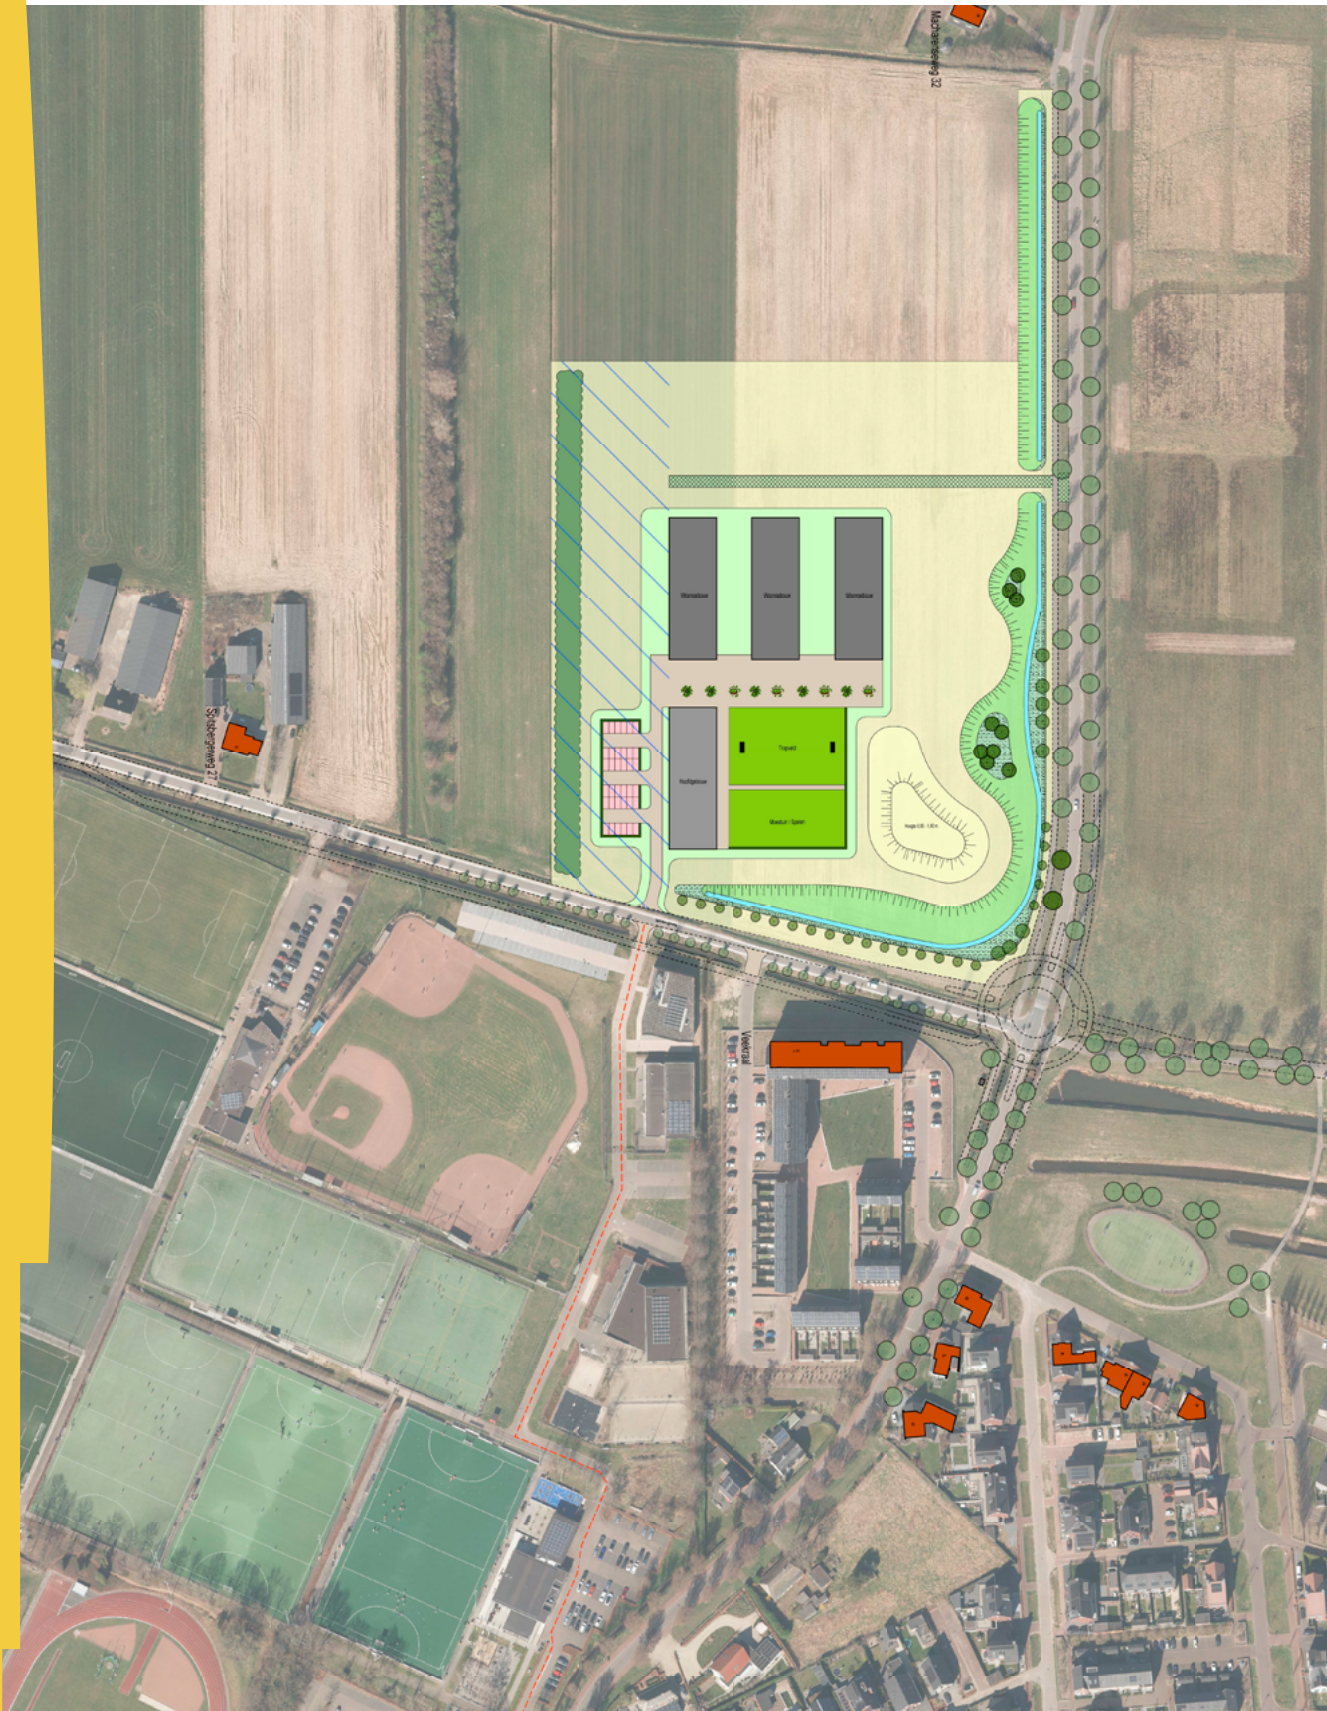

NIEUWSBRIEF

Vluchtelingenopvang Spitsbergerweg-Macharensesweg

LEGENDA

Verhanding (linkers)

Parkerplaats

Gras

Bloemrijk grasland (droog)

Bloemrijk grasland (nat)

Riet

Voorzieningen

Gefundend gras (salinitieten route)

Haag

Water (sloot)

Spruitzone (50 m. breed)

Talud

Plantenbak

Plantenbak met zitrand

Bestaande boom

Nieuwe boom

Looproute