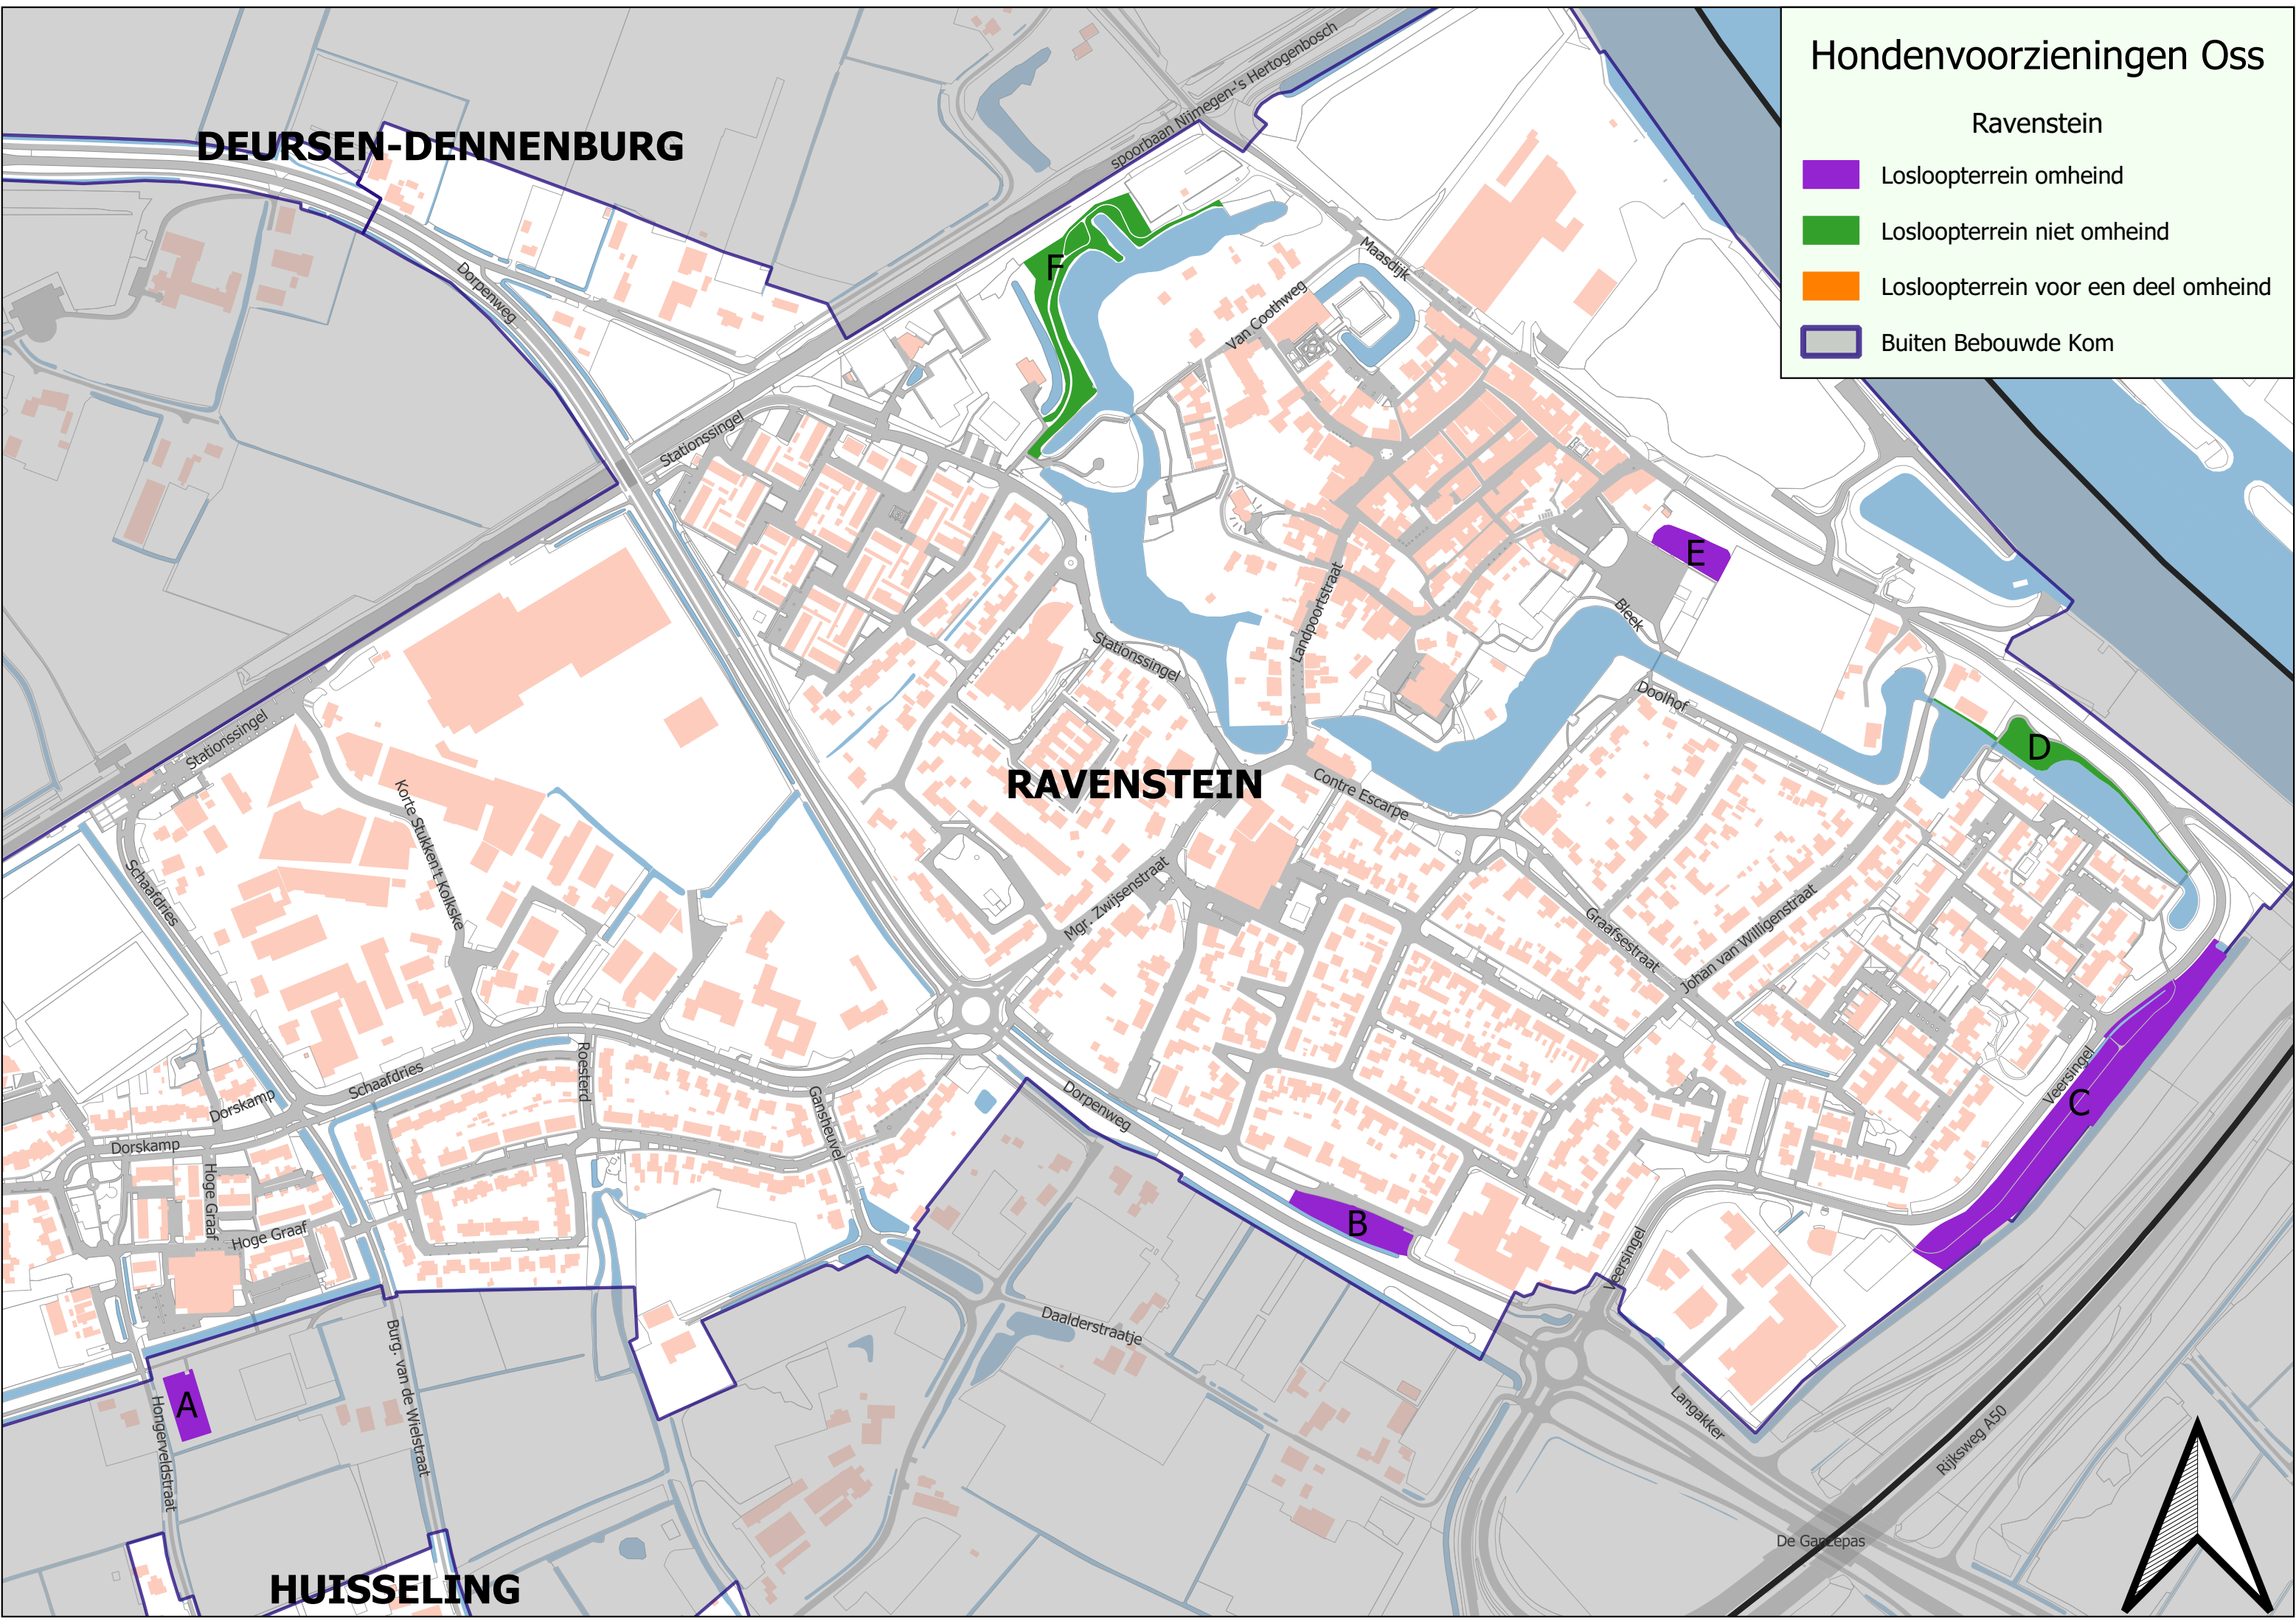

Hondenvoorzieningen Oss

Ravenstein

-  Losloopterrein omheind
-  Losloopterrein niet omheind
-  Losloopterrein voor een deel omheind
-  Buiten Bebouwde Kom

DEURSEN-DENNENBURG

RAVENSTEIN

HUISSELING

Honden in Ravenstein

Locatie	Losloopterrein	Straatnaam	Huisnummer	Toelichting
A	omheind	Hongerveldstraat	Nabij 13	Terrein ten Zuiden van Hoge Graaf en ten Oosten van Hongerveldstraat.
B	omheind	Doctor Sluijtersweg	Nabij 11 tot en met 21	Terrein ten Zuid-Westen van Dr. Sluijtersweg en ten Noord-Westen van de Middingstraat
C	omheind	Veersingel	Ten noord oosten van Brandweer Kazerne	Terrein ten Noord-Oosten van de Veersingel en ten Noord-Westen van de Rijksweg 450.
D	niet omheind	Maasdijk	Langs vijver	Terrein ten Noorden van Louise Julianalaan en ten Zuid-Westen van de Maasdijk.
E	omheind	Bleek	Nabij Parkeerplaats	Terrein ten Noord-Oosten van het parkeerterrein Bleek en ten Zuid-Westen van de Maasdijk.
F	niet omheind	't Laantje	Nabij Scouting Ravenstein	Terrein langs 't Laantje.