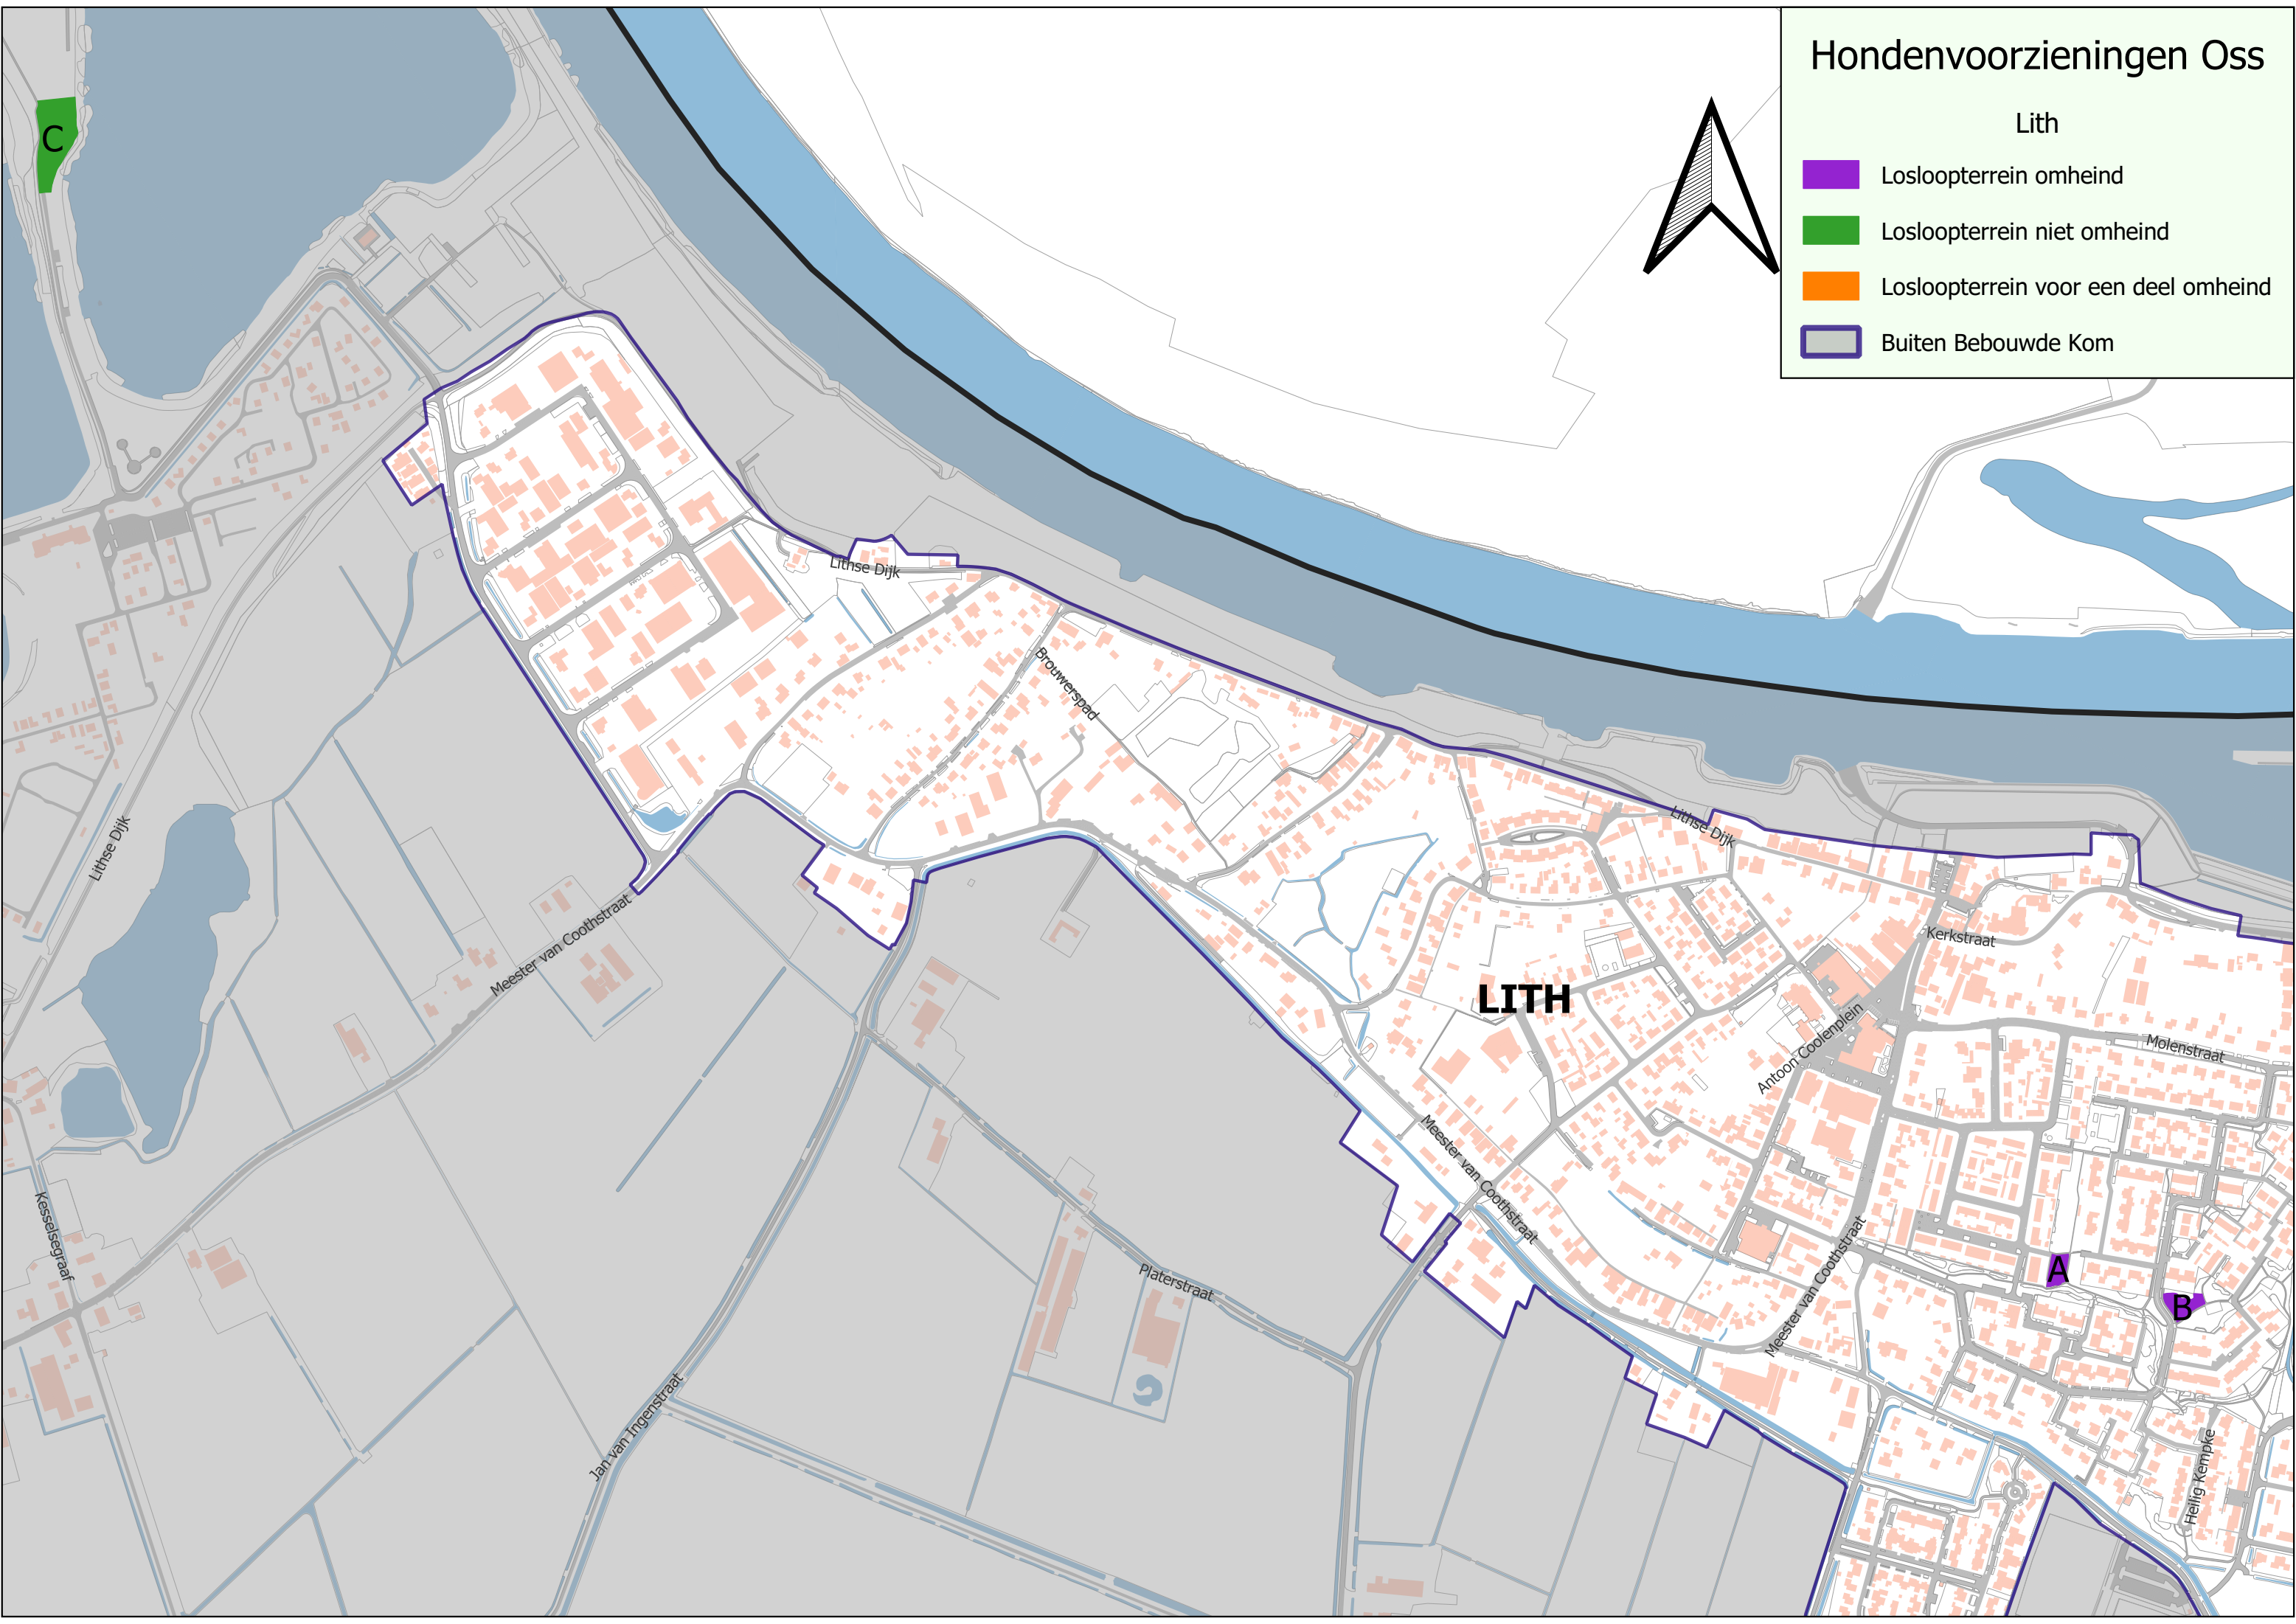

# Hondenvoorzieningen Oss

Lith

-  Losloopterrein omheind
-  Losloopterrein niet omheind
-  Losloopterrein voor een deel omheind
-  Buiten Bebouwde Kom

## Honden in Lith

<b>Locatie</b>	<b>Losloopterrein</b>	<b>Straatnaam</b>	<b>Huisnummer</b>	<b>Toelichting</b>
A	omheind	De Pas	Nabij nr. 17 t/m 23	Terrein ten oosten van de Pas en ten Zuid- Westen van De Band.
B	omheind	De Woerd	Nabij Korte Weide 2 t/m 8	Terrein ten oosten van de Woerd en ten Noord- Westen van Lange Weide
C	niet omheind	De Lithse Ham	Nabij ligplaats 12	Terrein ten Noorden van de Lithse Ham