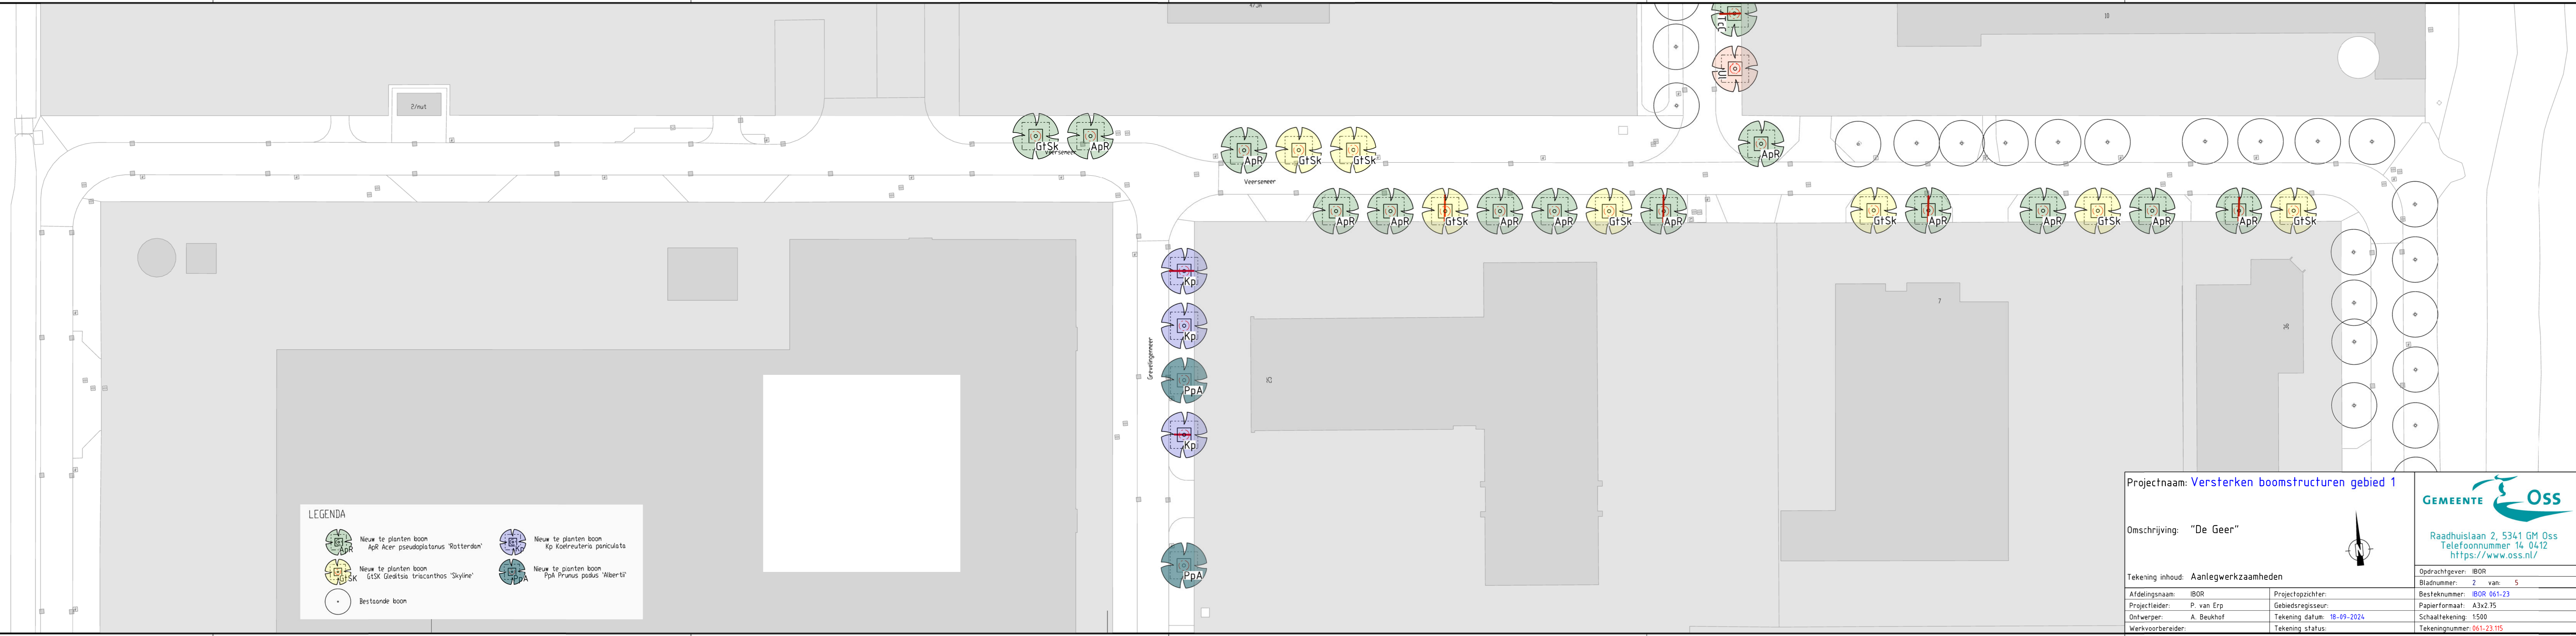

LEGENDA

Nieuw te planten boom
ApR Acer pseudoplatanus 'Rotterdam'

Nieuw te planten boom
Kp Koelreuteria paniculata

Nieuw te planten boom
GtSK Gleditsia triacanthos 'Skyline'

Nieuw te planten boom
PpA Prunus padus 'Albertii'

Bestaande boom

Projectnaam: Versterken boomstructuren gebied 1

Omschrijving: "De Geer"

Tekening inhoud: Aanlegwerkzaamheden

Afdelingsnaam: IBOR	Projectopzichter:	Opdrachtgever: IBOR
Projectleider: P. van Erp	Gebiedsregisseur:	Bladnummer: 2 van 5
Ontwerper: A. Beukhof	Tekening datum: 18-09-2024	Besteknummer: IBOR 061-23
Werkvoorbereider:	Tekening status:	Papierformaat: A3x2.75
		Schaaltekening: 1:500
		Tekeningnummer: 061-23.115