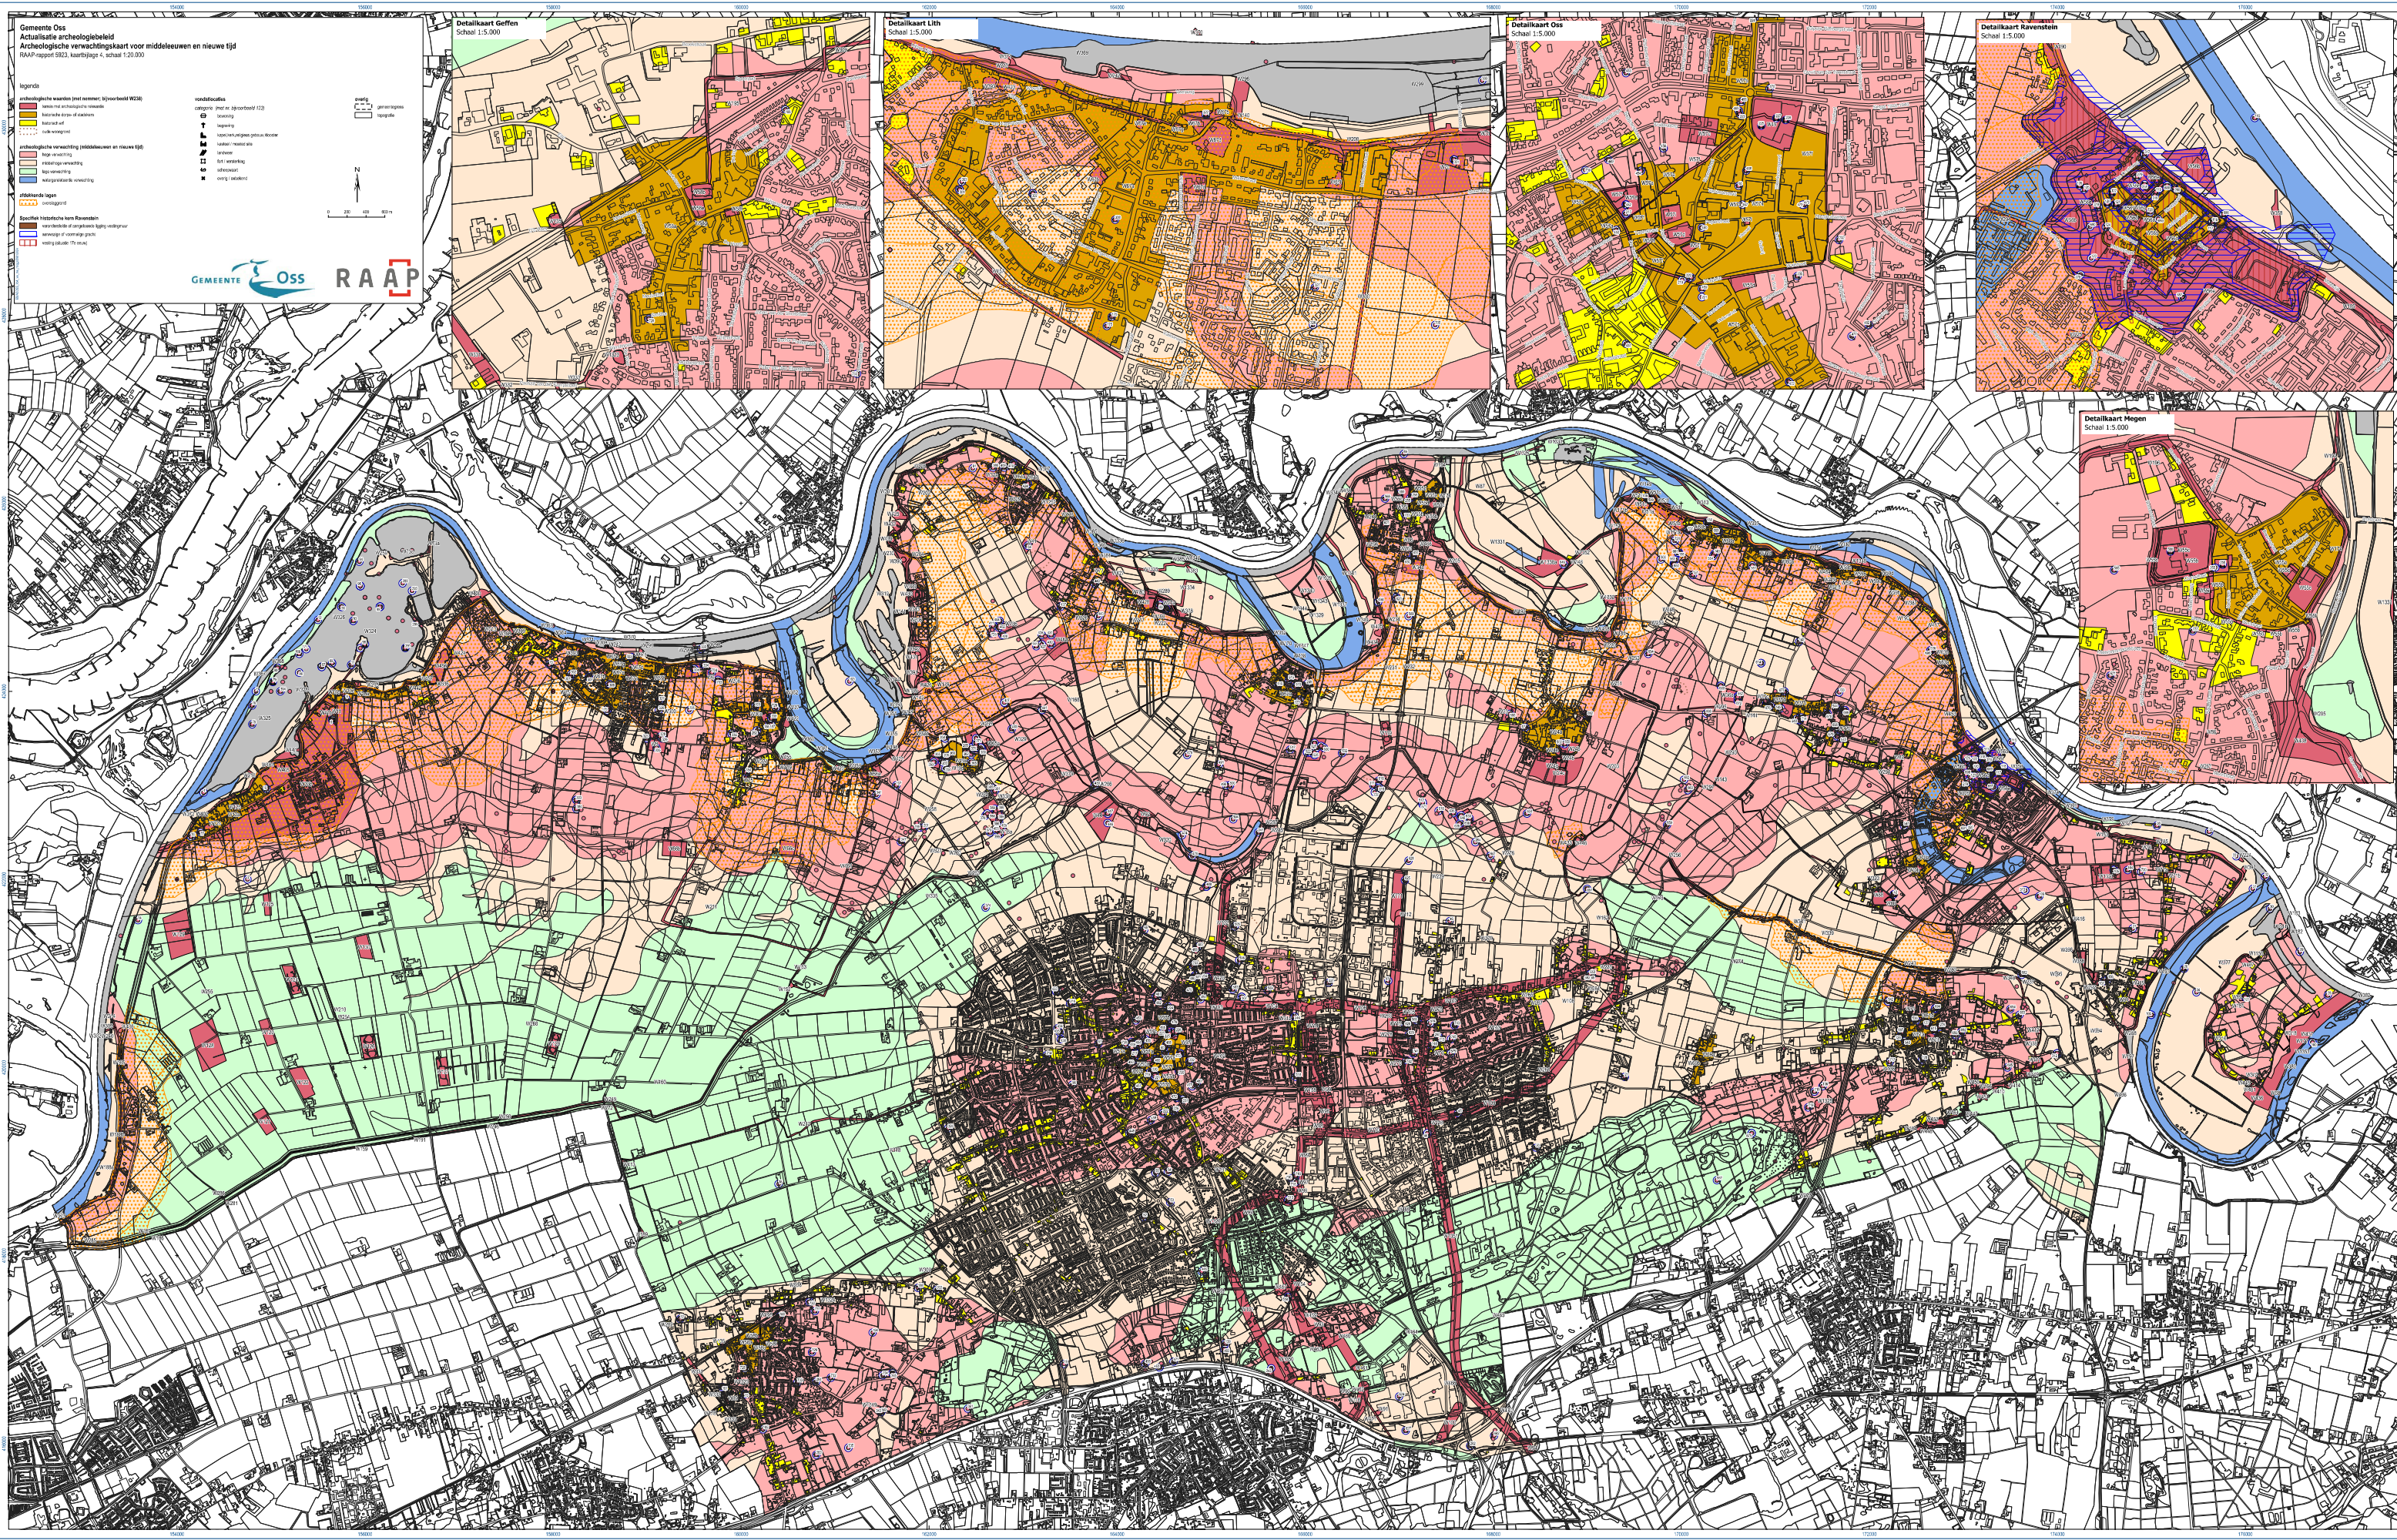

Gemeente Oss
Actualisatie archeologiebeleid
Archeologische verwachtingskaart voor middeleeuwen en nieuwe tijd
RAAP-rapport 5923, kaartjage 4, schaal 1:20.000

legenda

Archeologische waarden (post-normen: NEN 5086)

aanwezig

- aanwezig archeologische waarden
- aanwezig resten of sporen
- aanwezig
- aanwezig

afwezig

- afwezig
- afwezig
- afwezig
- afwezig

Archeologische verwachting (individueel en nieuwe tijd)

- hoog verwachting
- matig verwachting
- laag verwachting
- matig verwachting

Archeologische lagen

- individueel
- gemeenschappelijk

Specifieke historische kern Ravenstein

- veranderde of afgebroken ligging
- overblijfsel van oude kern
- overblijfsel van oude kern

andere symbolen

- gemeentegrens
- gemeentegrens
- gemeentegrens
- gemeentegrens

GEMEENTE OSS RAAP