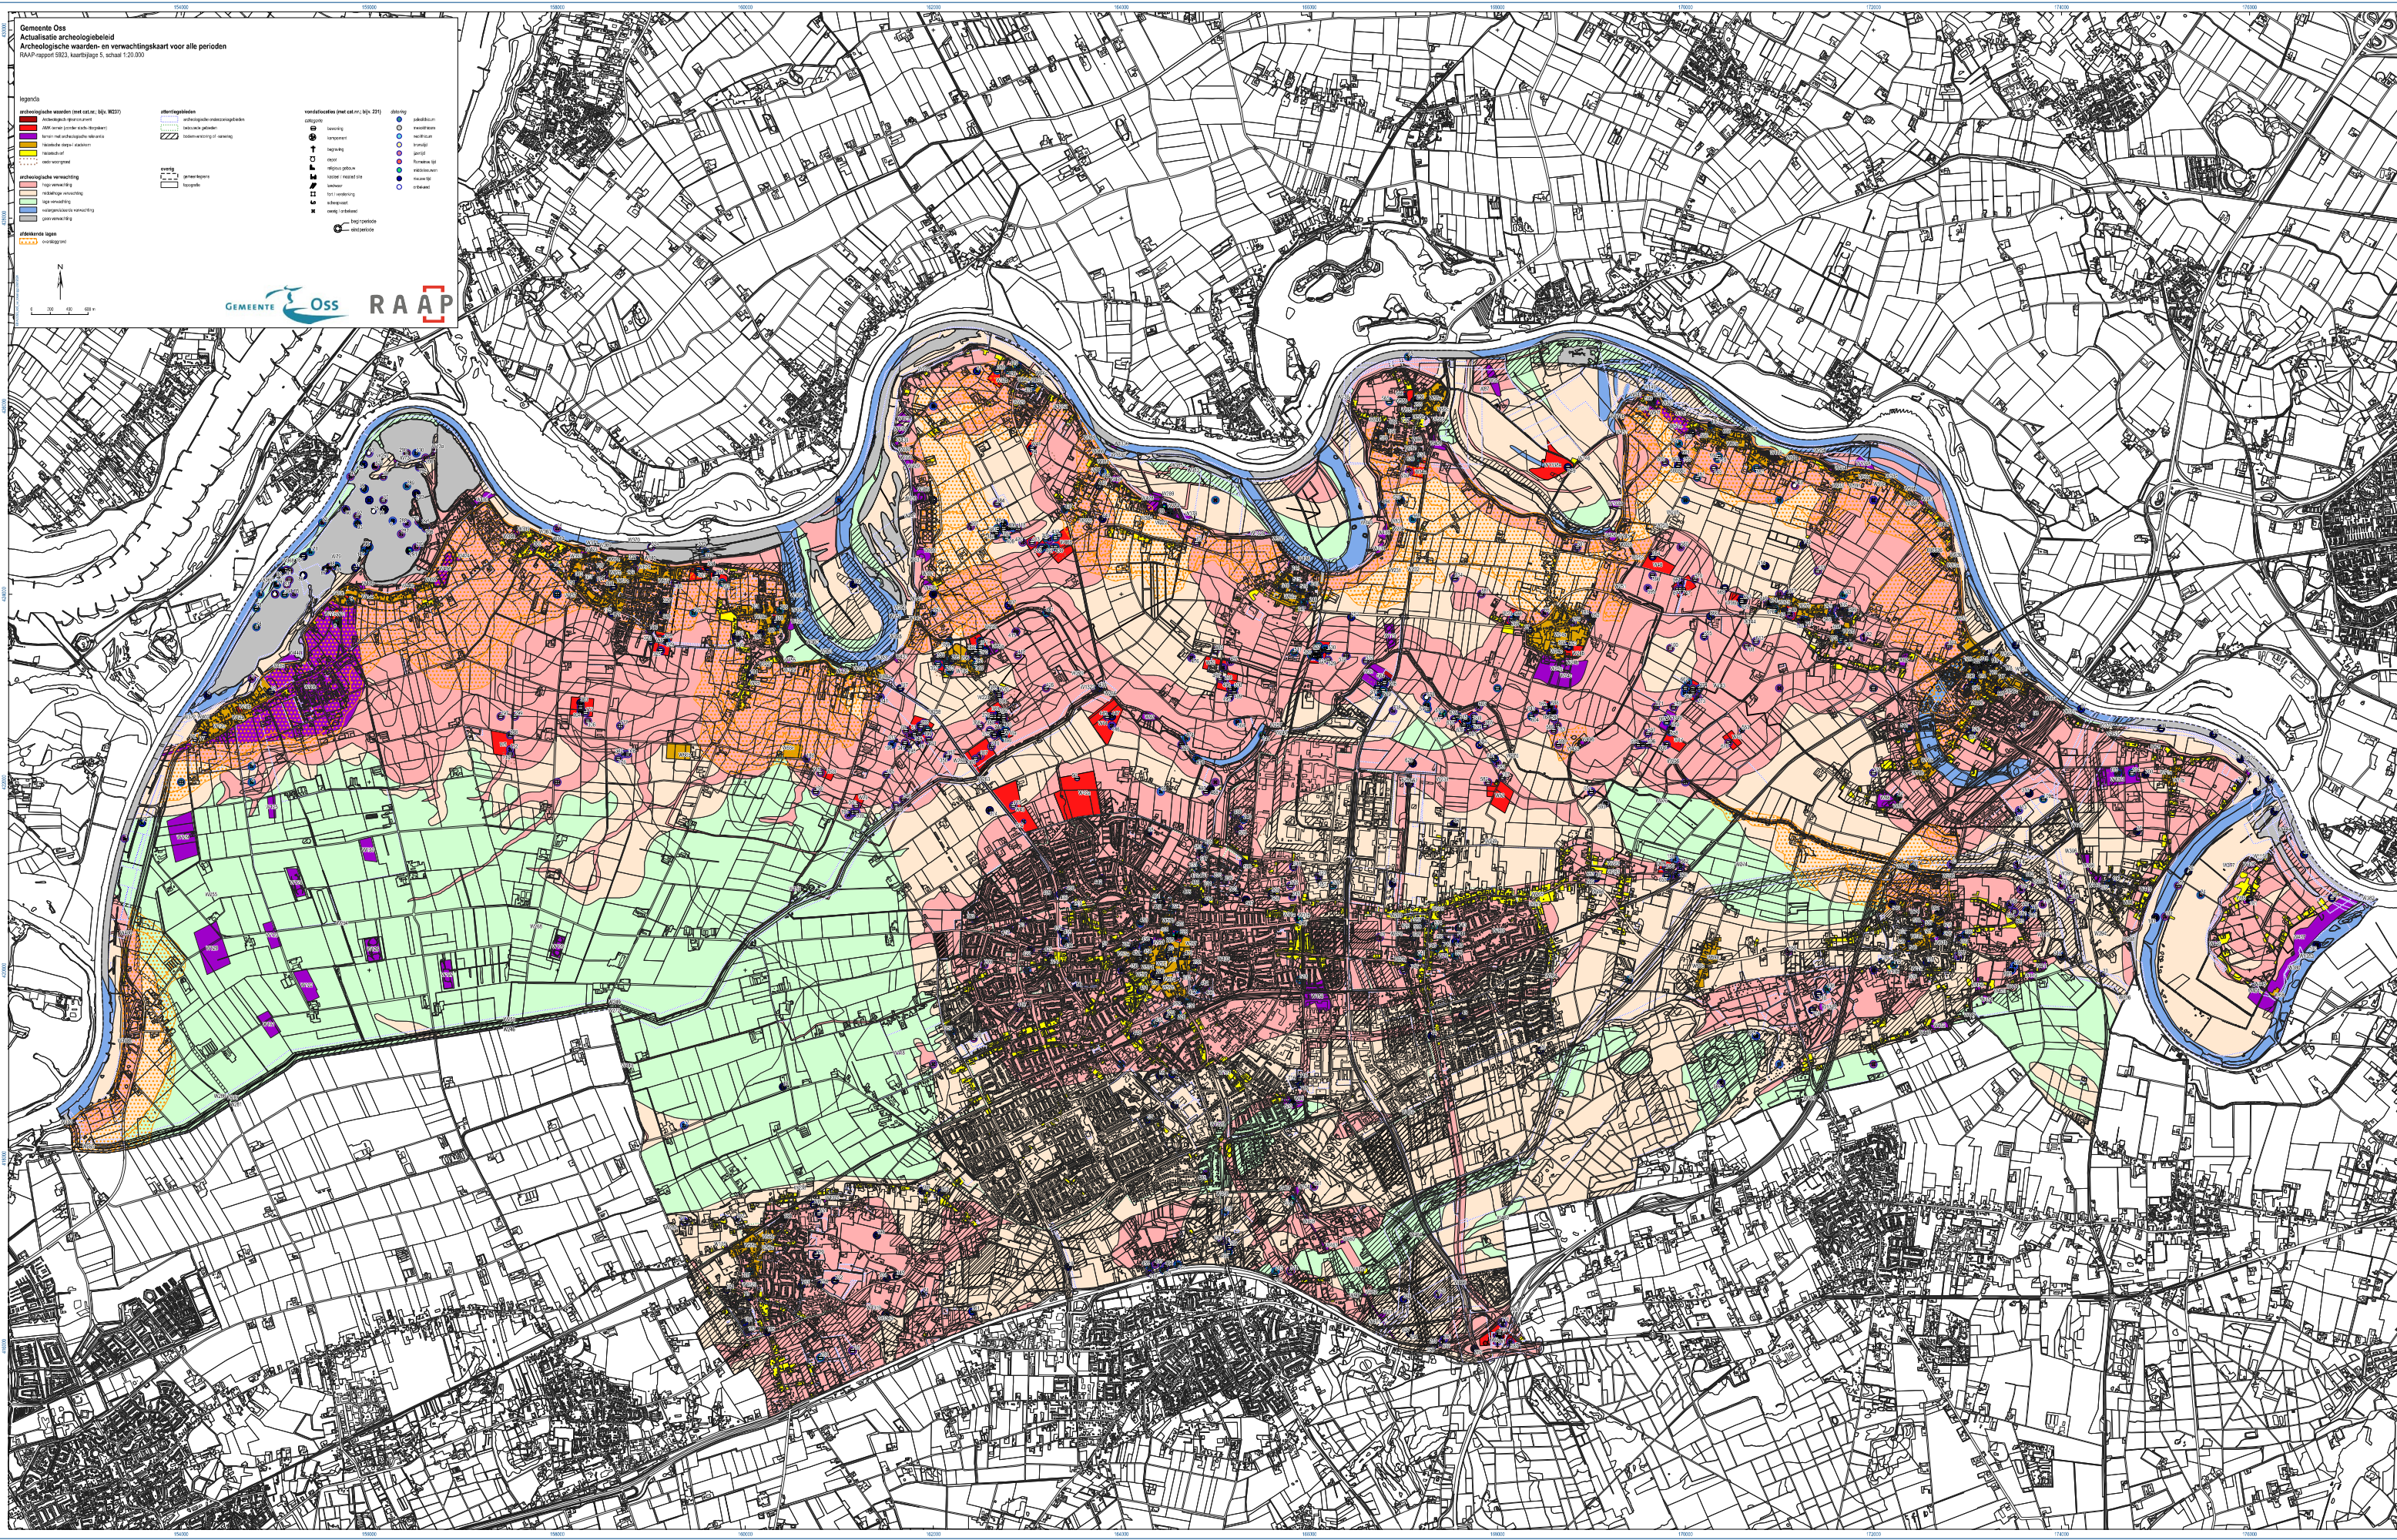

Gemeente Oss
Actualisatie archeologiebeleid
Archeologische waarden- en verwachtingskaart voor alle perioden
RAAP-rapport 1923, kaartjage 5, schaal 1:20.000