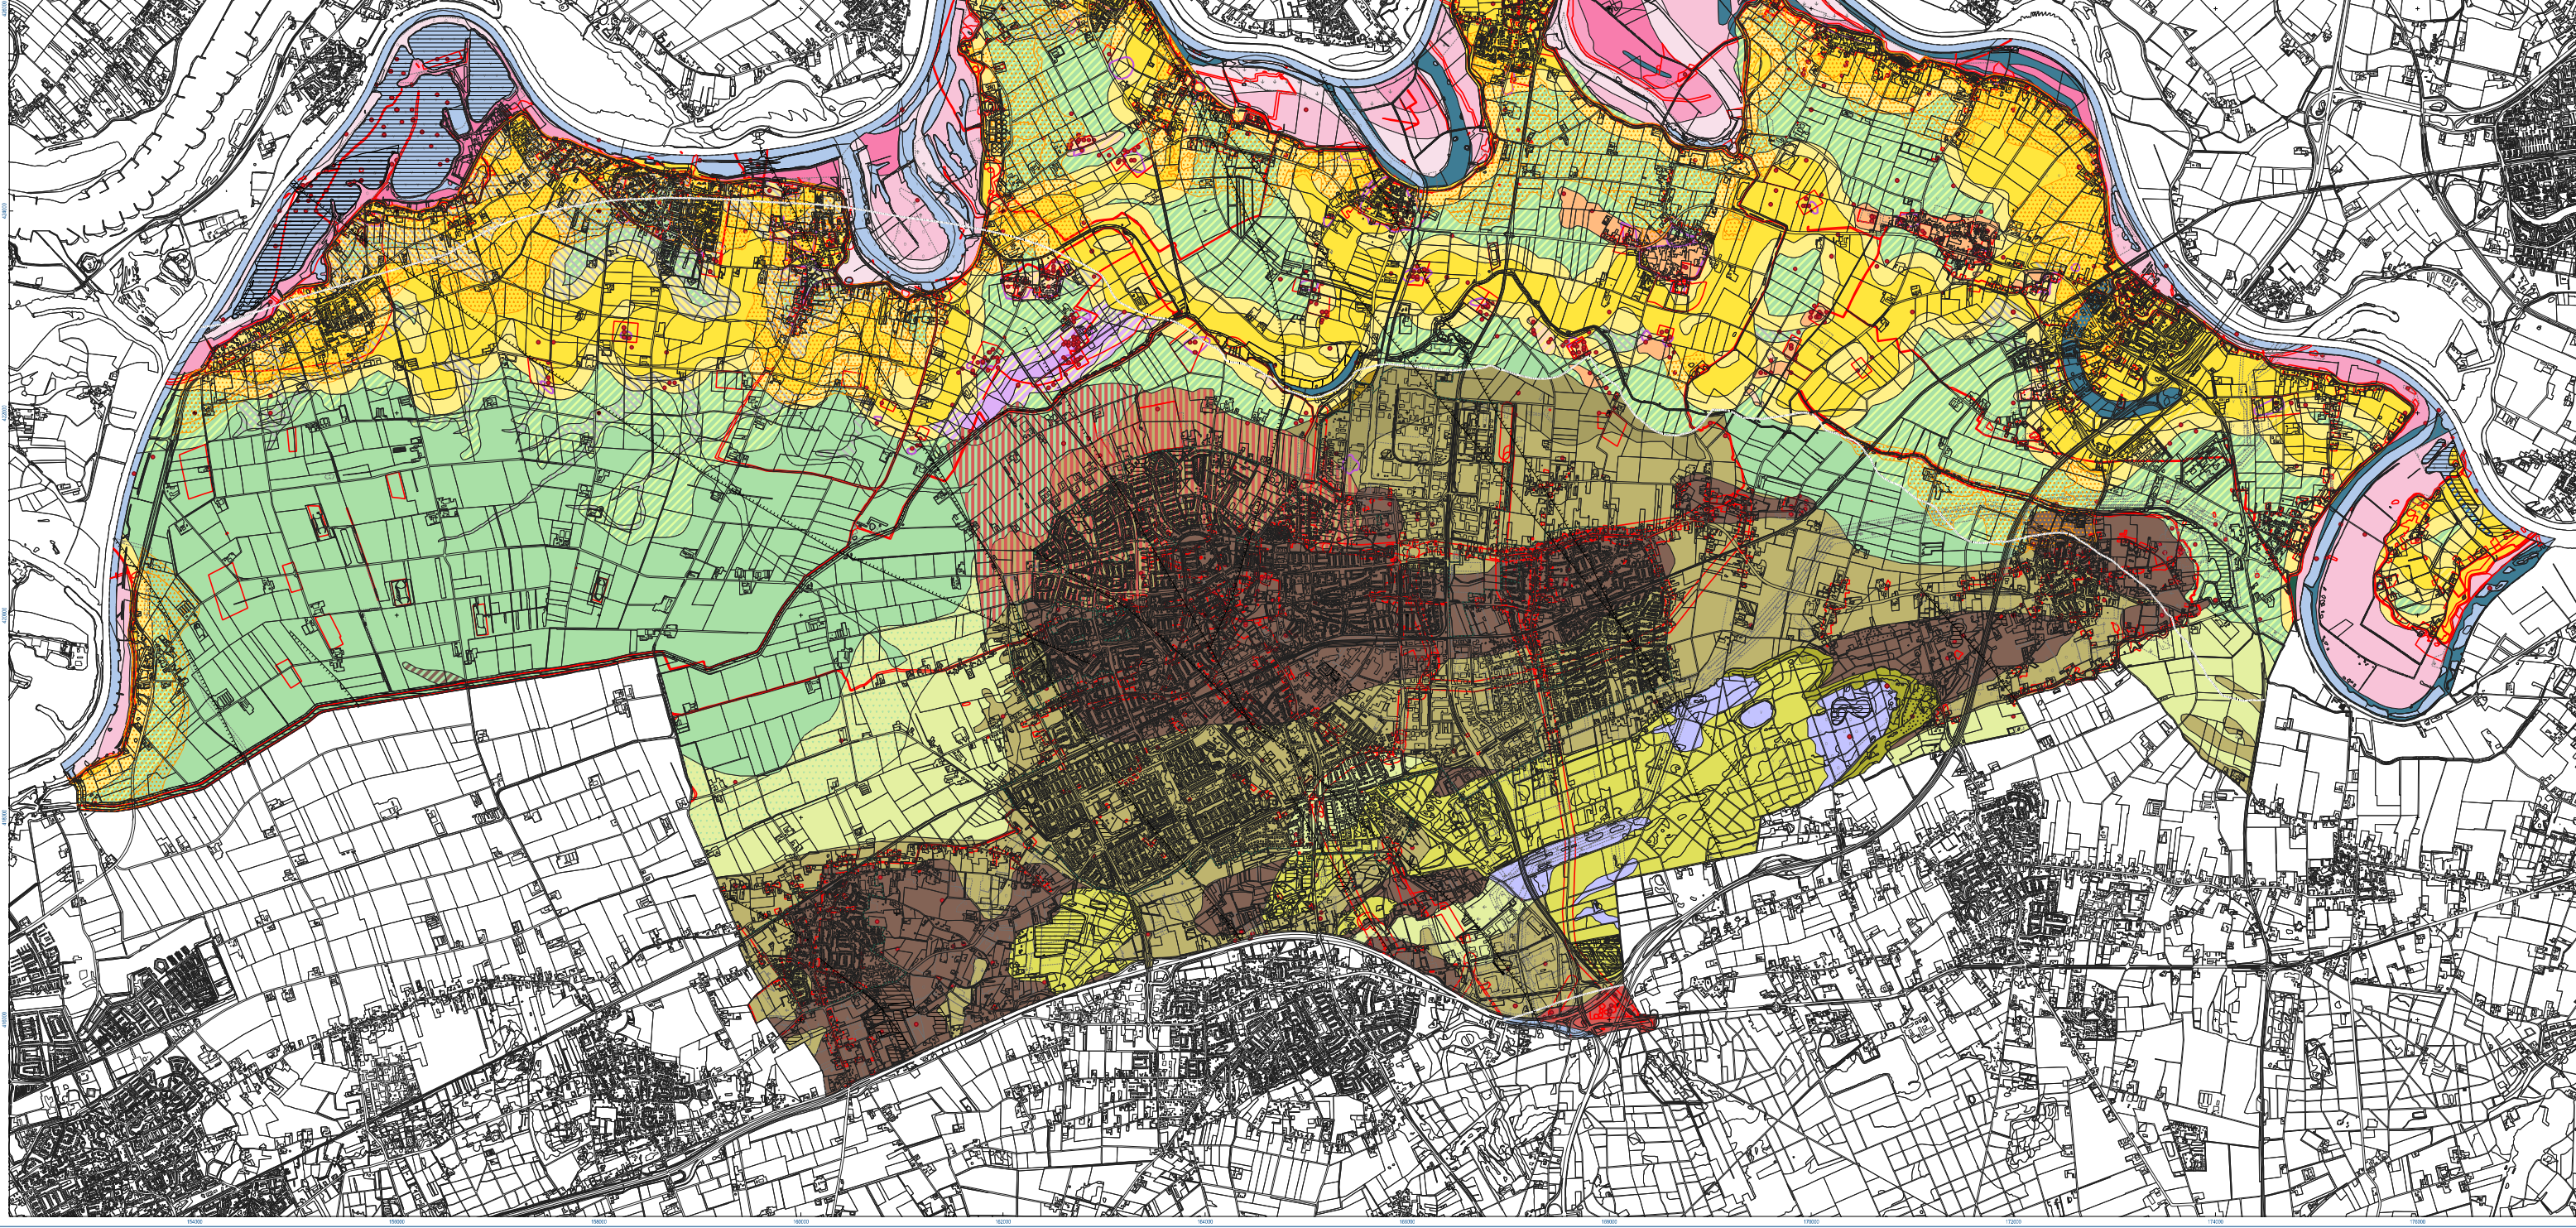

Gemeente Oss  
Actualisatie archeologiebeleid  
Aardkundige kaart met archeologische (basis)informatie  
RAAP-rapport 1923, kaartjuga 1, schaal 1:20.000

Gemeente Oss  
Actualisatie archeologiebeleid  
Archeologische verwachtingskaart voor laat paleolithicum, mesolithicum en neolithicum  
RAAP-rapport 1923, kaartpagina 2, schaal 1:20.000

legenda

archeologische waarden	voedselresten	water
• bronzen archeologische waarden	• bevestiging	• gemeentegrens
• archeologische verwachting (laat paleolithicum, mesolithicum, neolithicum)	• verwachting	• wijk
• hoge verwachting	• T	• openbaar
• middelste verwachting	• O	• openbaar
• lage verwachting	• W	• openbaar
• geen verwachting	• H	• openbaar

- hoog verwachting
- matig verwachting
- laag verwachting
- matig verwachting

**Archeologische lagen**

- individueel
- gemeenschappelijk

**Specifieke historische kern Ravenstein**

- veranderde of afgebroken ligging
- overblijfsel van oude kern
- overblijfsel van oude kern

- legenda**
- archeologische waarden (met status, bijv. WZP)**
  - rood: archeologische waarden met status
  - geel: archeologische waarden
  - oranje: archeologische waarden
  - roze: archeologische waarden
- archeologische verwachting**
  - roze: hoge verwachting
  - oranje: matige verwachting
  - geel: lage verwachting
  - groen: zeer laag verwachting
  - blauw: extreem laag verwachting
- officiële lagen**
  - oranje gestippeld: rivierbedding
  - blauw gestippeld: rivierbedding
- overige**
  - zwart gestippeld: archeologische waarden
  - wit gestippeld: archeologische waarden
- vervalsteden (met status, bijv. ZW)**
  - rood: vervalsteden met status
  - geel: vervalsteden
  - oranje: vervalsteden
  - roze: vervalsteden
- afdeling**
  - blauw: afdeling
  - geel: afdeling
  - oranje: afdeling
  - roze: afdeling
- overige**
  - rood: overige
  - geel: overige
  - oranje: overige
  - roze: overige