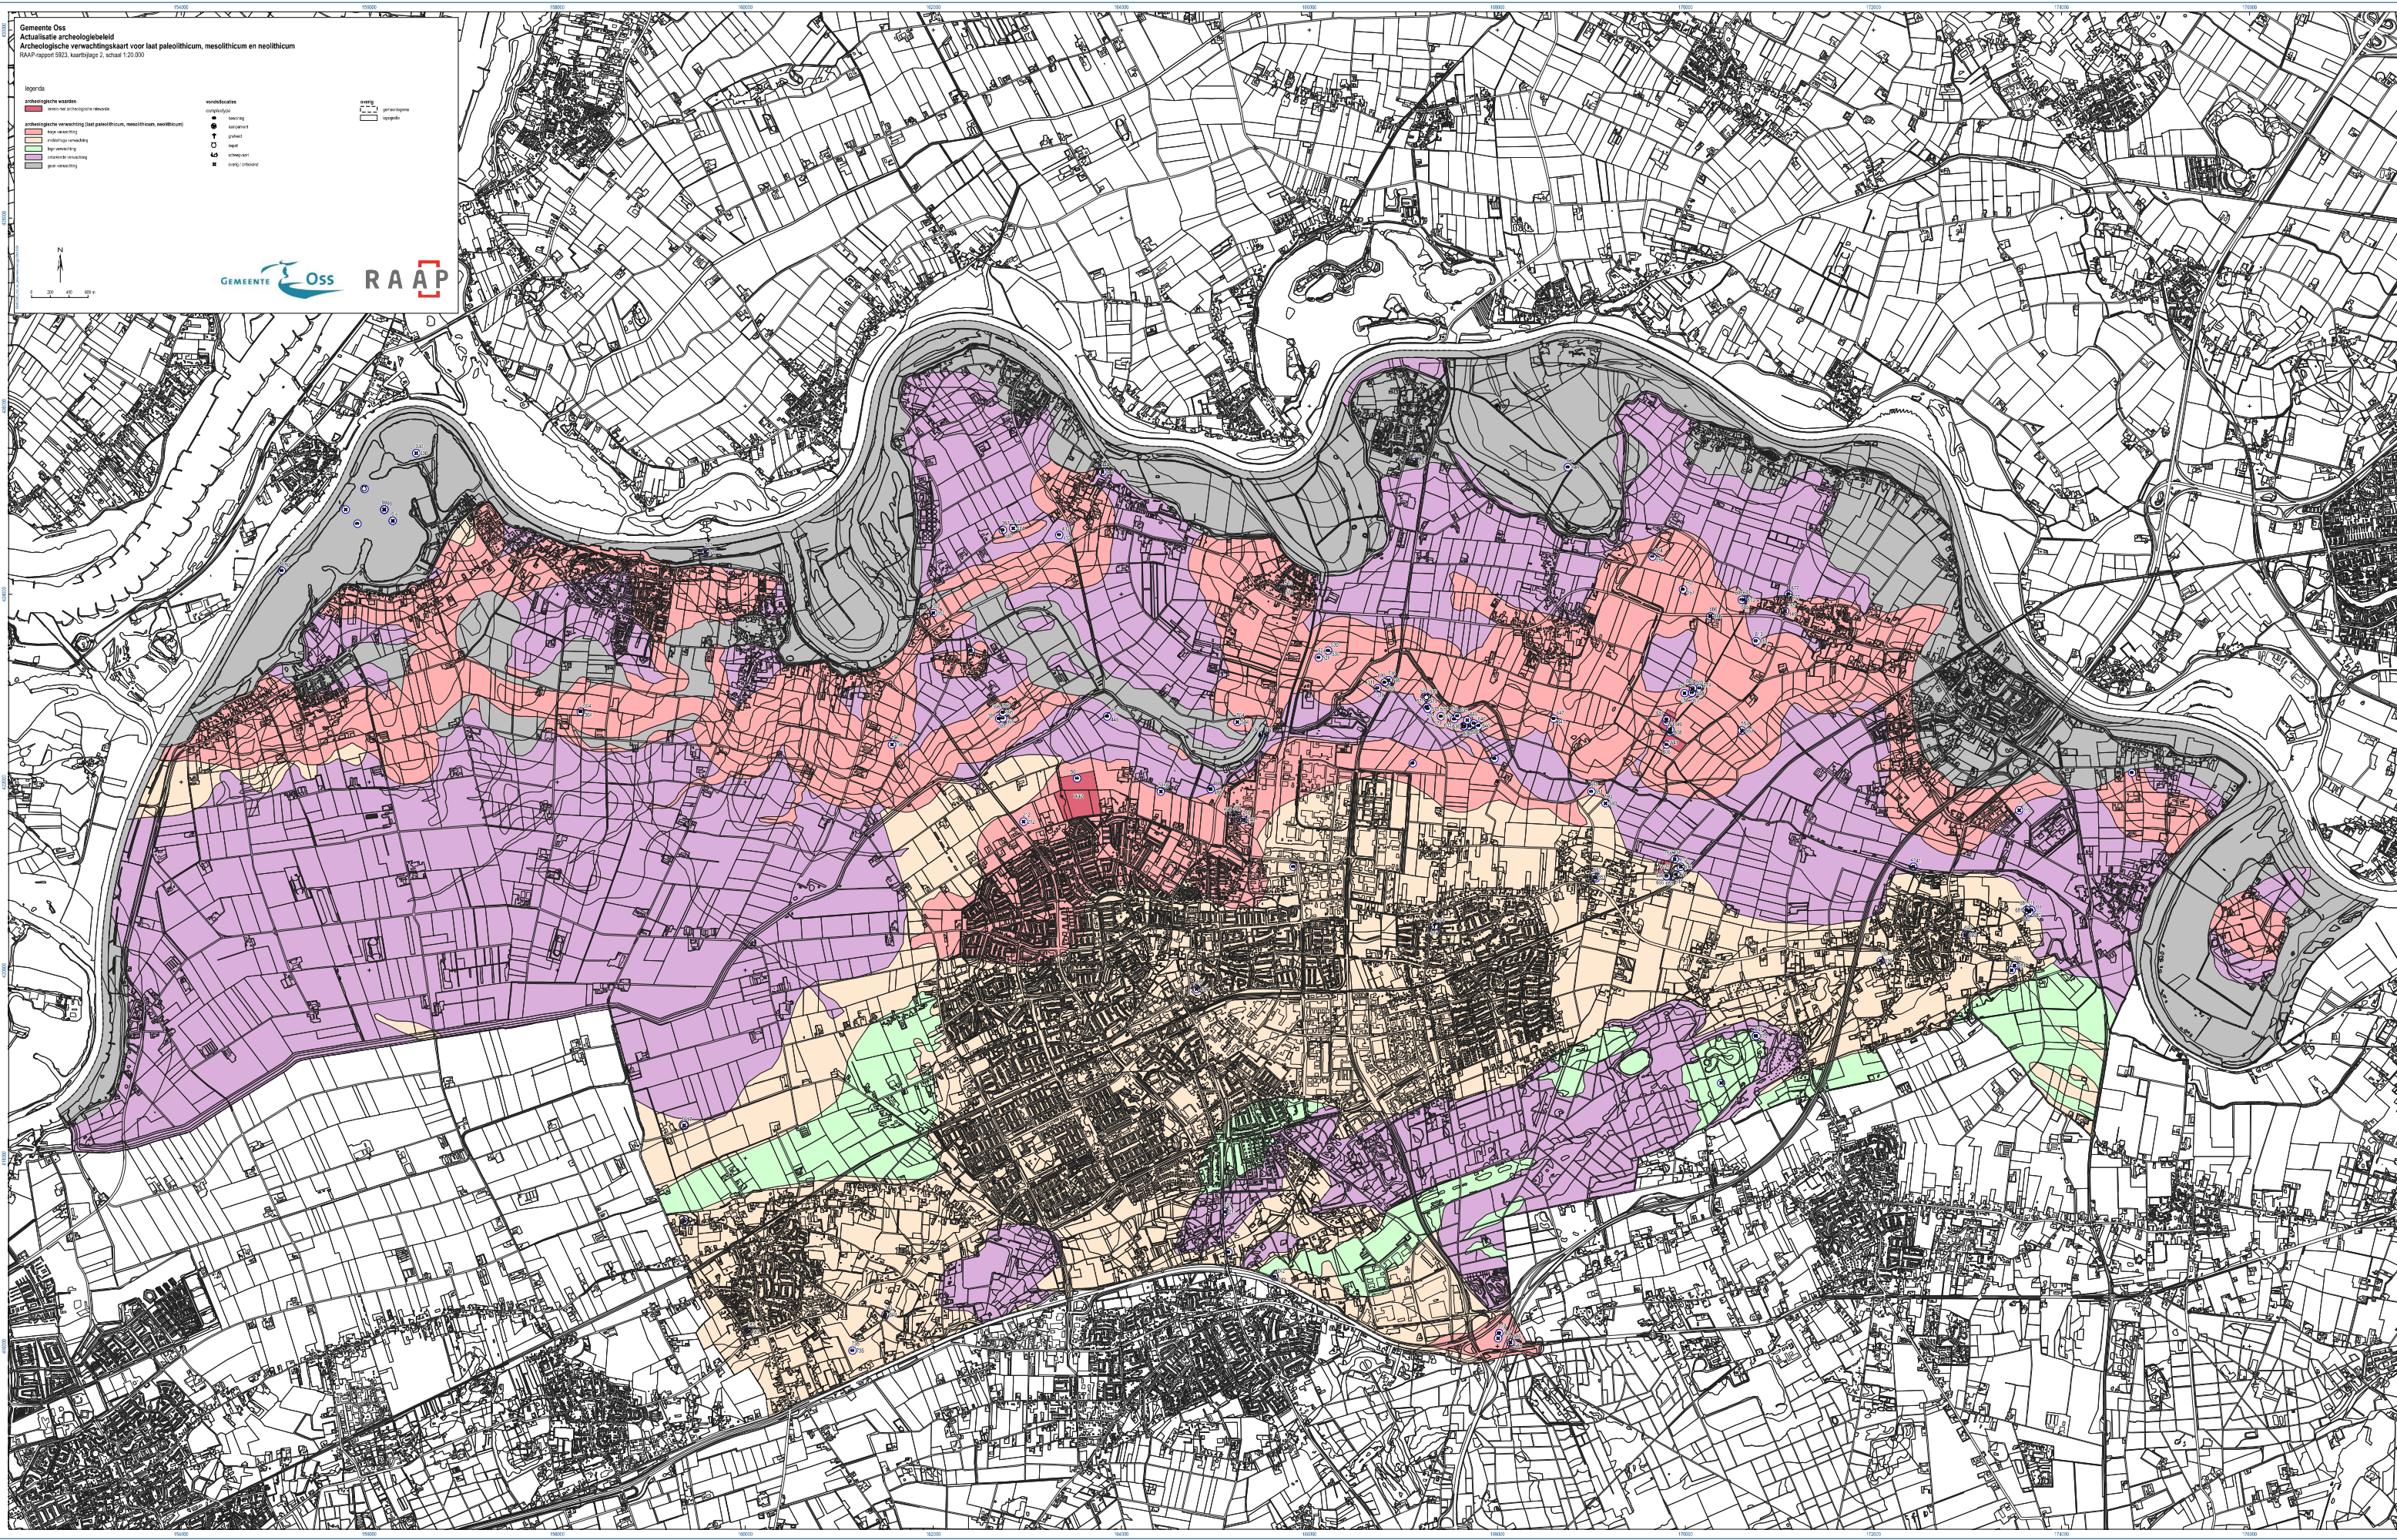

Gemeente Oss  
Actualisatie archeologiebeleid  
Aardkundige kaart met archeologische (basis)informatie  
RAAP-rapport 1923, kaartjuga 1, schaal 1:20.000

Gemeente Oss  
Actualisatie archeologiebeleid  
Archeologische verwachtingskaart voor laat paleolithicum, mesolithicum en neolithicum  
RAAP-rapport 1923, kaartpagina 2, schaal 1:20.000

legenda

archeologische waarden	voedselresten	water
• bronzen archeologische waarden	• bevestiging	• gemeentegrens
• archeologische verwachting (laat paleolithicum, mesolithicum, neolithicum)	• verwachting	• wijk
• hoge verwachting	• T	• openbaar
• middelste verwachting	• O	• openbaar
• lage verwachting	• W	• openbaar
• geen verwachting	• H	• openbaar

- hoog verwachting
- matig verwachting
- laag verwachting
- matig verwachting

**Archeologische lagen**

- individueel
- gemeenschappelijk

**Specifieke historische kern Ravenstein**

- veranderde of afgebroken ligging
- overblijfsel van oude kern
- overblijfsel van oude kern